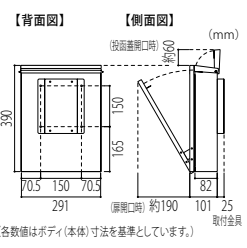

どんな門柱、エントランスにも合わせやすいミニマルデザイン。

- ■シンプルさを追求したミニマルデザインポストです。
- ■3桁の暗証番号を合わせ、ツマミを回して解錠します。(番号設定済)

NEW