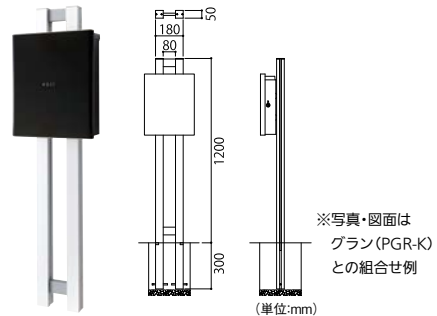

グラン・スムースプラス用ポストスタンド

カジュアルな装いのポストスタンド。

取寄せ商品 福彫
ポストスタンド タイプA
974-0300 FPA-SR
1台 **39,000円** (税抜き)
●サイズ:H1200(全高1500)×W180×D50mm ●重量:約3kg ●材質:アルミニウム
※ポストは含まれません。
運賃 無料(沖縄・離島を除く)
代引不可 お支払い方法が「代引き」のお客様は事前振込みをお願いします。 **納期** 標準納期 3~5日(メーカー直送)
※取寄せ商品についてはP.869をご一読の上、ご注文をお願いします。