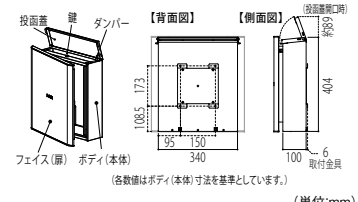

細部までのこだわりと、ステンレスの重厚感。

- ■斬新なフォルムと、ステンレスを磨き上げた鏡面仕上げが印象的です。
- ■投函蓋はソフトクローズ設計。
- ■出荷時は左開きですが、現場で右開きに変更可能です。

取寄せ商品 福彫 グラン 左右兼用 キー2本付

商品コード	品番	色	価格
974-0130	PGR-W	ホワイト	1台 58,000円 (税抜き)
974-0140	PGR-S	シルバー	
974-0150	PGR-B	ブラウン	
974-0160	PGR-K	ブラック	

●サイズ:約W402×H410×D152mm ●重量:約6kg ●投入口:W300×H40mm
●取付用穴ピッチ:W150×H173mm
●材質:本体/ZAM高耐食溶融メッキ鋼板(焼付塗装)、扉/ステンレス(焼付塗装)、ステンレス(鏡面仕上げ) ●鍵付き
運賃 無料(沖縄・離島を除く) **代引不可** お支払い方法が「代引き」のお客様は事前振込みをお願いします。
納期 標準納期 3~5日(メーカー直送) ※取寄せ商品についてはP.869をご一読の上、ご注文をお願いします。