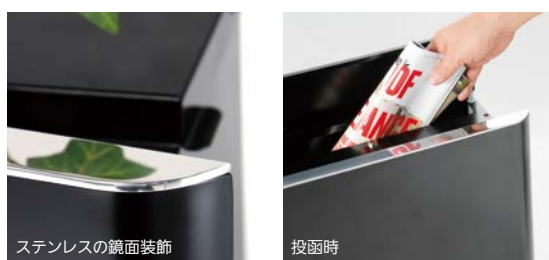

## 細部までのこだわりと、ステンレスの重厚感。

- 斬新なフォルムと、ステンレスを磨き上げた鏡面仕上げが印象的です。
- 投函蓋はソフトクローズ設計。
- 出荷時は左開きですが、現場で右開きに変更可能です。

取寄せ商品 福彫 グラン 左右兼用 キー2本付

商品コード	品番	色	価格
974-0130	PGR-W	ホワイト	1台 <b>58,000円</b> (税抜き)
974-0140	PGR-S	シルバー	
974-0150	PGR-B	ブラウン	
974-0160	PGR-K	ブラック	

●サイズ:約W402×H410×D152mm ●重量:約6kg ●投入口:W300×H40mm  
 ●取付用穴ピッチ:W150×H173mm  
 ●材質:本体/ZAM高耐食溶融メッキ鋼板(焼付塗装)、扉/ステンレス(焼付塗装)、ステンレス(鏡面仕上げ) ●鍵付き  
**運賃** 無料(沖縄・離島を除く) **代引不可** お支払い方法が「代引き」のお客様は事前振込みをお願いします。  
**納期** 標準納期 3~5日(メーカー直送) ※取寄せ商品についてはP.869をご一読の上、ご注文をお願いします。